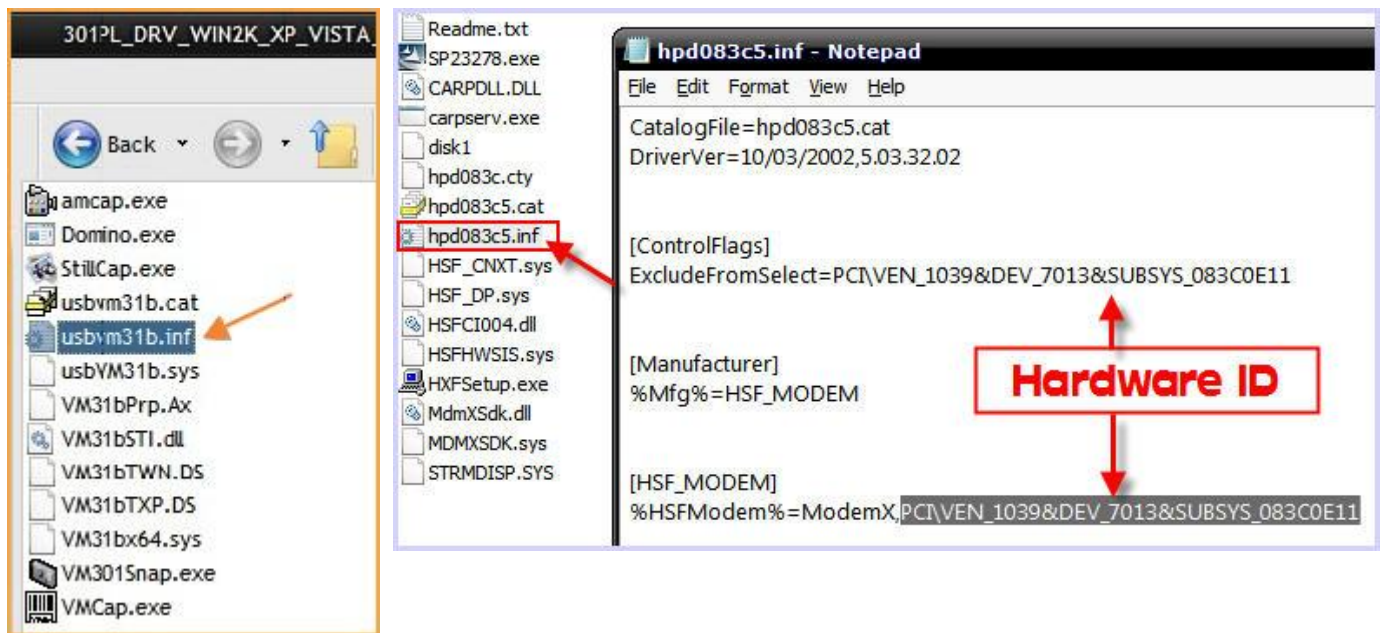

NOTE: FILE *.INF HARUS ADA SETELAH FILE DRIVER DI EXTRACT !!

Contoh file-file *.inf