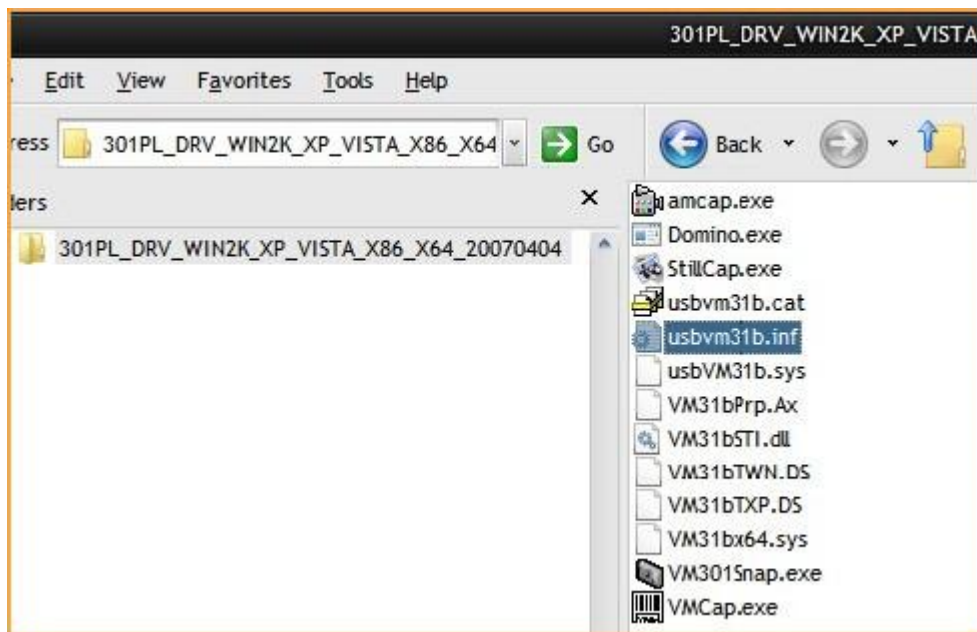

INSTALL DRIVER MELALUI DEVICE MANAGER

- Extract/UnZip/UnRAR file driver yang akan di install, seperti ini contoh-contohnya:

Contoh File *.zip, *.rar, *.7z

Contoh File *.exe yang bisa di extract.

NOTE: FILE *.INF HARUS ADA SETELAH FILE DRIVER DI EXTRACT !!