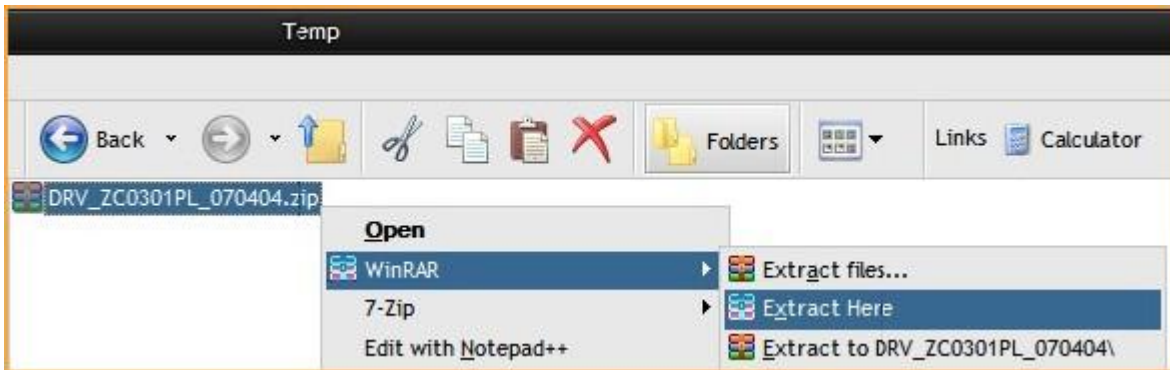

INSTALL DRIVER MELALUI DEVICE MANAGER

- Extract/UnZip/UnRAR file driver yang akan di install, seperti ini contoh-contohnya:

Contoh File *.zip, *.rar, *.7z

Contoh File *.exe yang bisa di extract.

NOTE: FILE *.INF HARUS ADA SETELAH FILE DRIVER DI EXTRACT !!