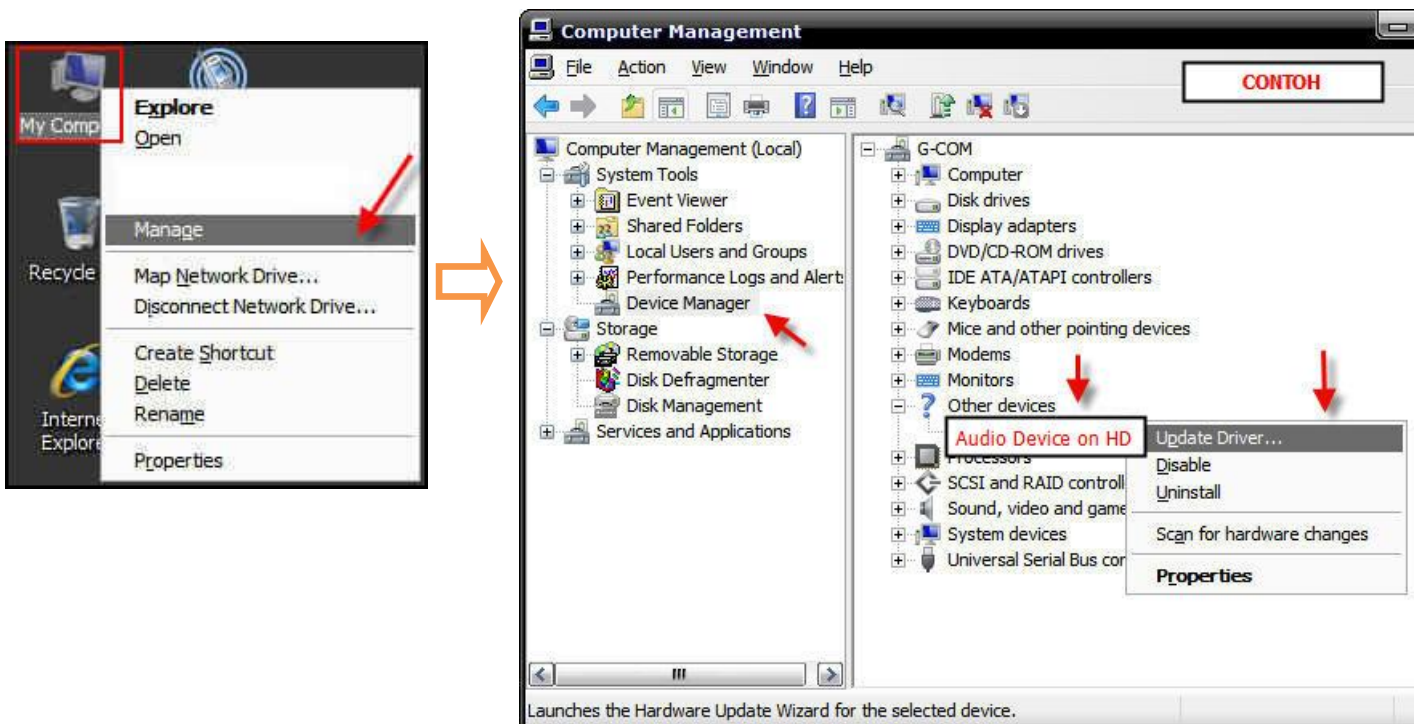

- Buka Device Manager Windows & install driver-nya, lihat contoh-contoh gambar di bawah: