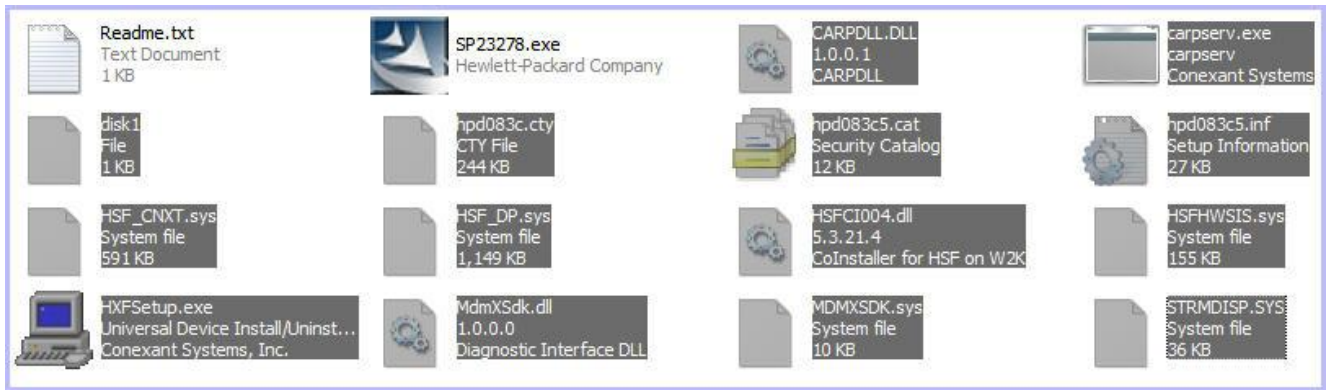

INSTALL DRIVER MELALUI DEVICE MANAGER

- Extract/UnZip/UnRAR file driver yang akan di install, seperti ini contoh-contohnya:

Contoh File *.zip, *.rar, *.7z

Contoh File *.exe yang bisa di extract.

NOTE: FILE *.INF HARUS ADA SETELAH FILE DRIVER DI EXTRACT !!

Contoh file-file *.inf

- Buka Device Manager Windows & install driver-nya, lihat contoh-contoh gambar di bawah:

Klik “Continue Anyway” bila ada *Dialog Box* seperti di bawah:

- FIN

by gochinboy @2011