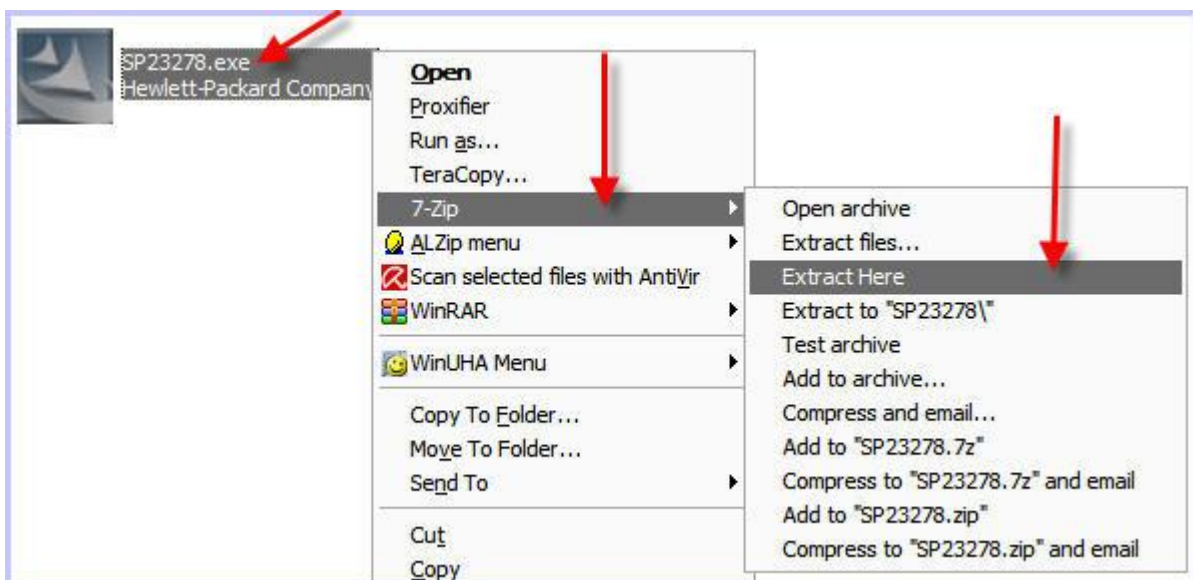

INSTALL DRIVER MELALUI DEVICE MANAGER

- Extract/UnZip/UnRAR file driver yang akan di install, seperti ini contoh-contohnya:

Contoh File *.zip, *.rar, *.7z

Contoh File *.exe yang bisa di extract.

NOTE: FILE *.INF HARUS ADA SETELAH FILE DRIVER DI EXTRACT !!